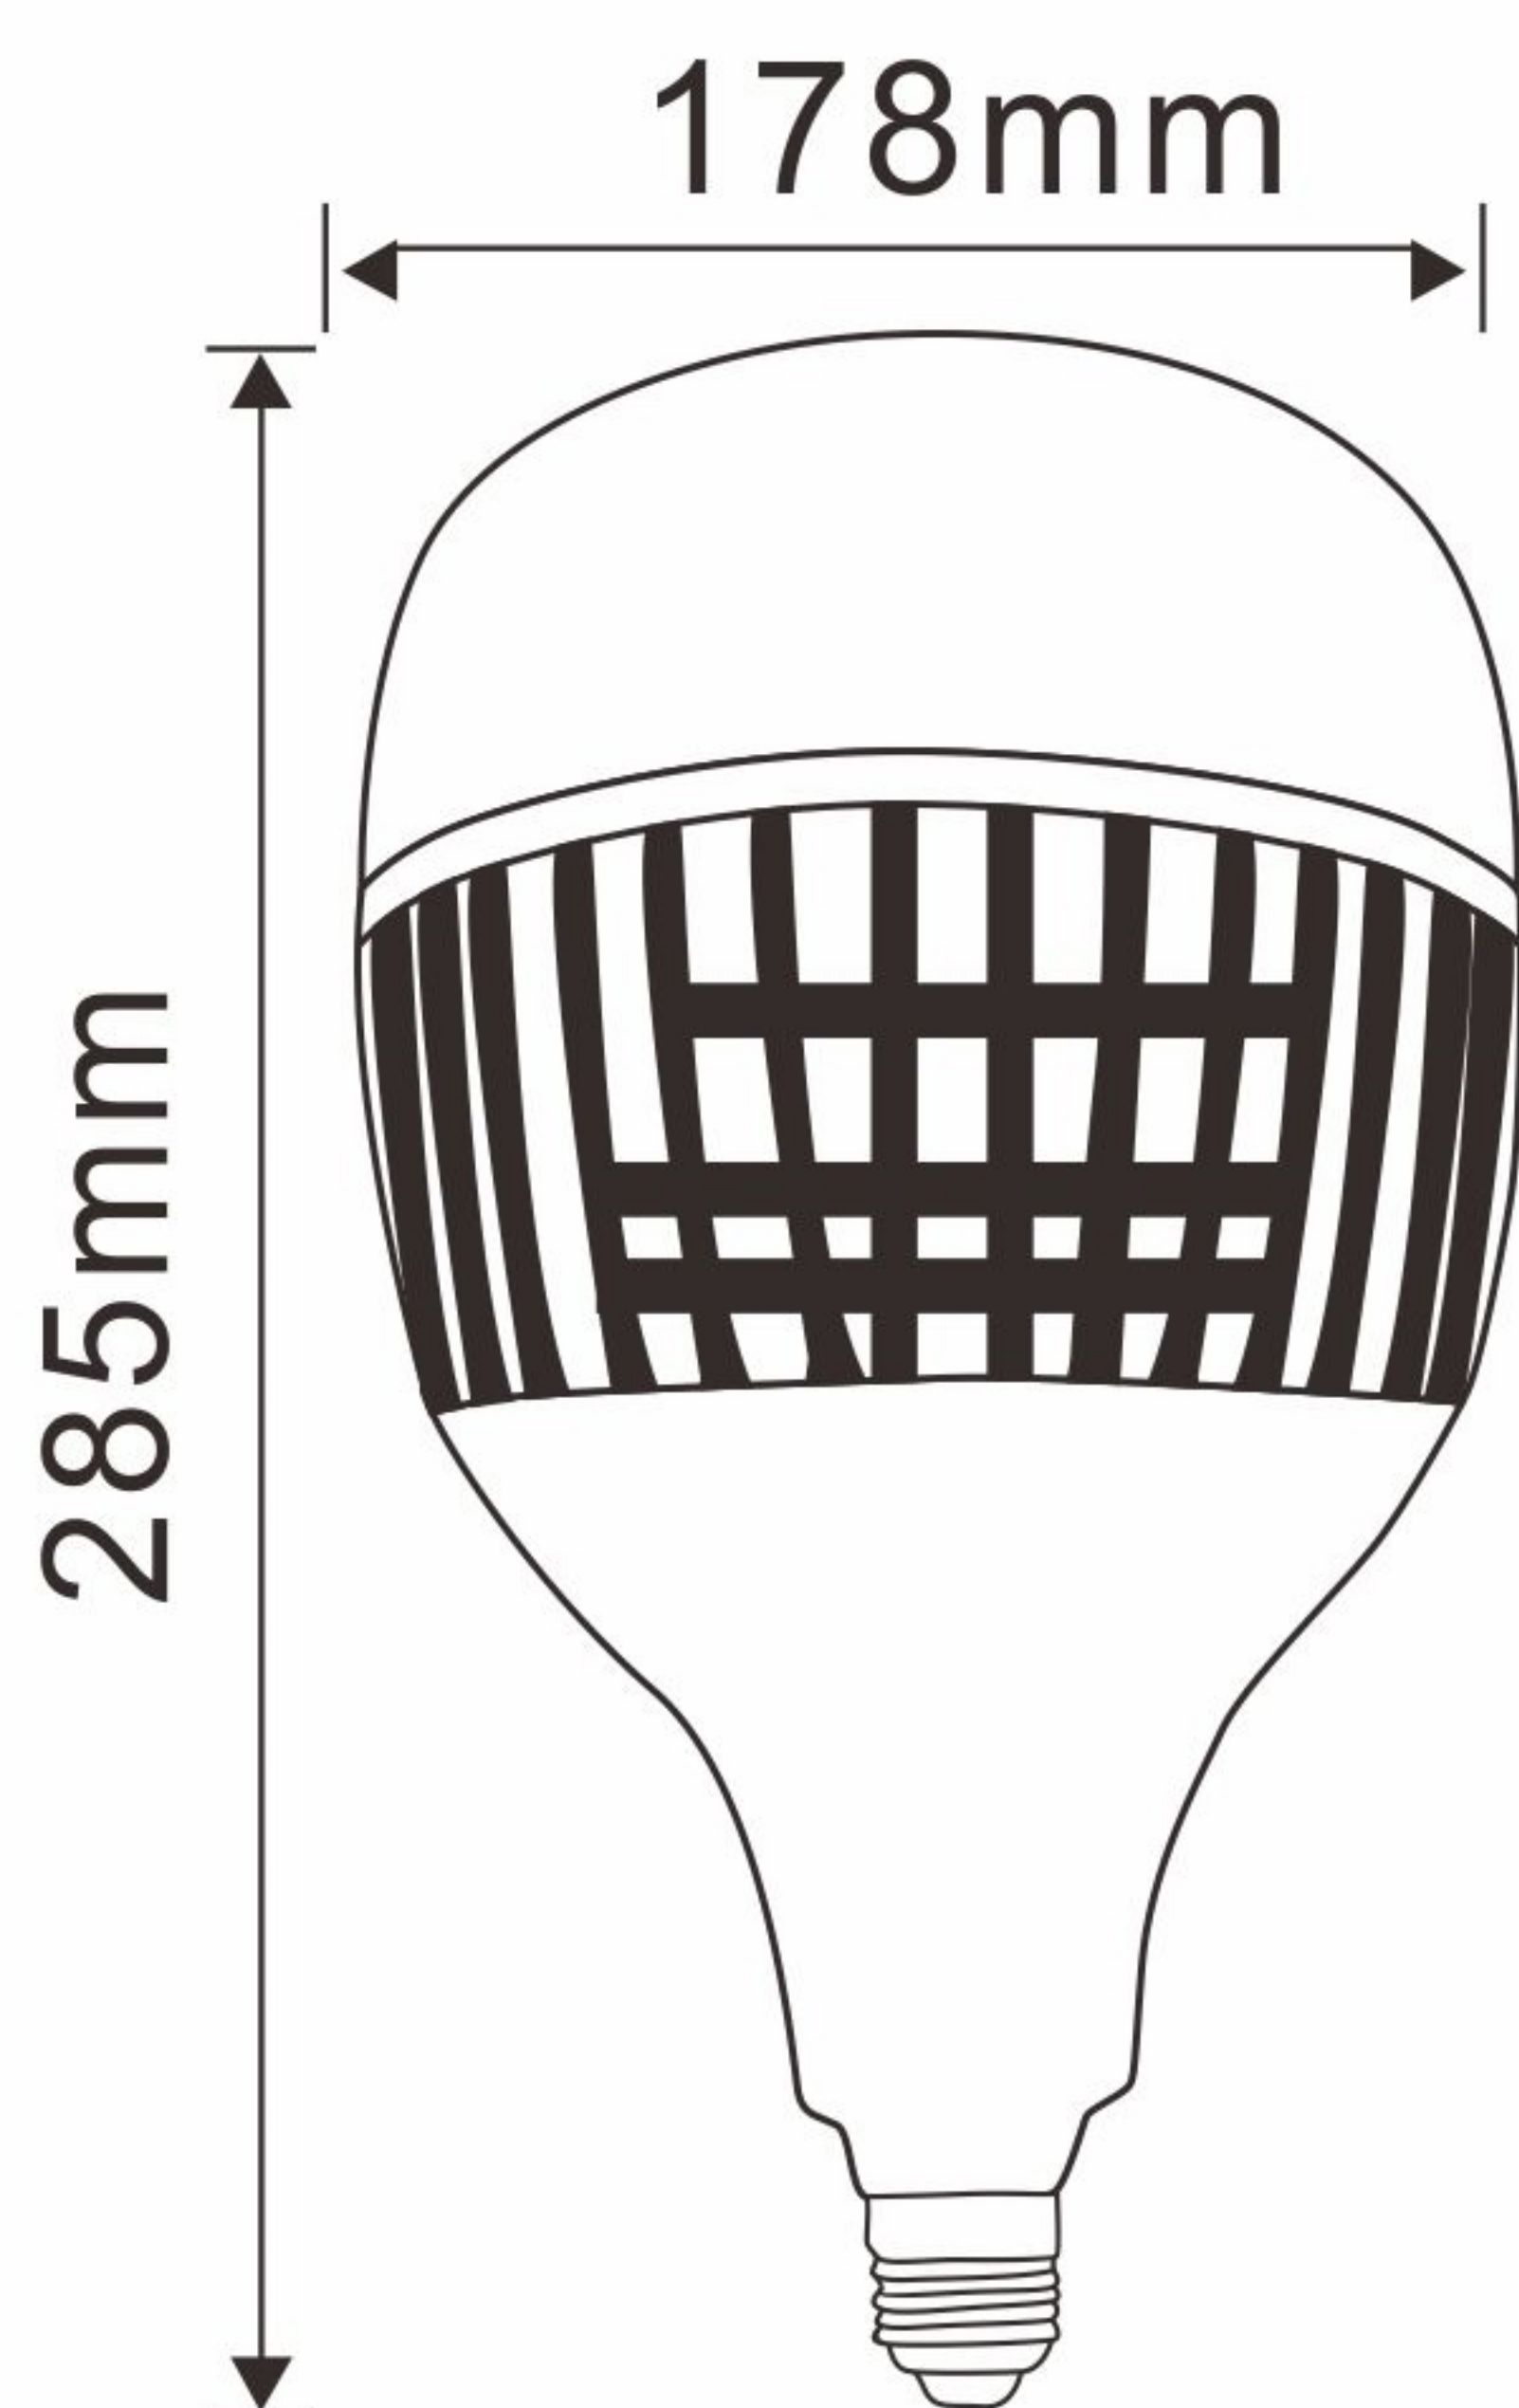

## Propriétés photométriques

Angle rayonnement (°)	180
Temp. de couleur (K)	7000
Rendu de couleurs CR	70
UGR	16
Solidité de couleurs	3
Sortie de lumen (Lm)	8500
Lm/W	85
HS code	8539520000
Luce led	SMD
Type led	3535
Nombre de puce led	78

## Dimensions et caractéristiques du matériau

Dimensions (LxWxH)	178x178x285mm
Poids (kg)	0.42
Couleur	Black
Temp. de travail (°C)	-20~+45
Valeur IP	IP20
Valeur IK	IK04
Résistant aux UV	oui
Résistant à l'eau de mer	no
UI94	
Nombre en vrac	12
Nombre sur palette	
Quantité minimum	1
Article en stock	oui

## Dimensions