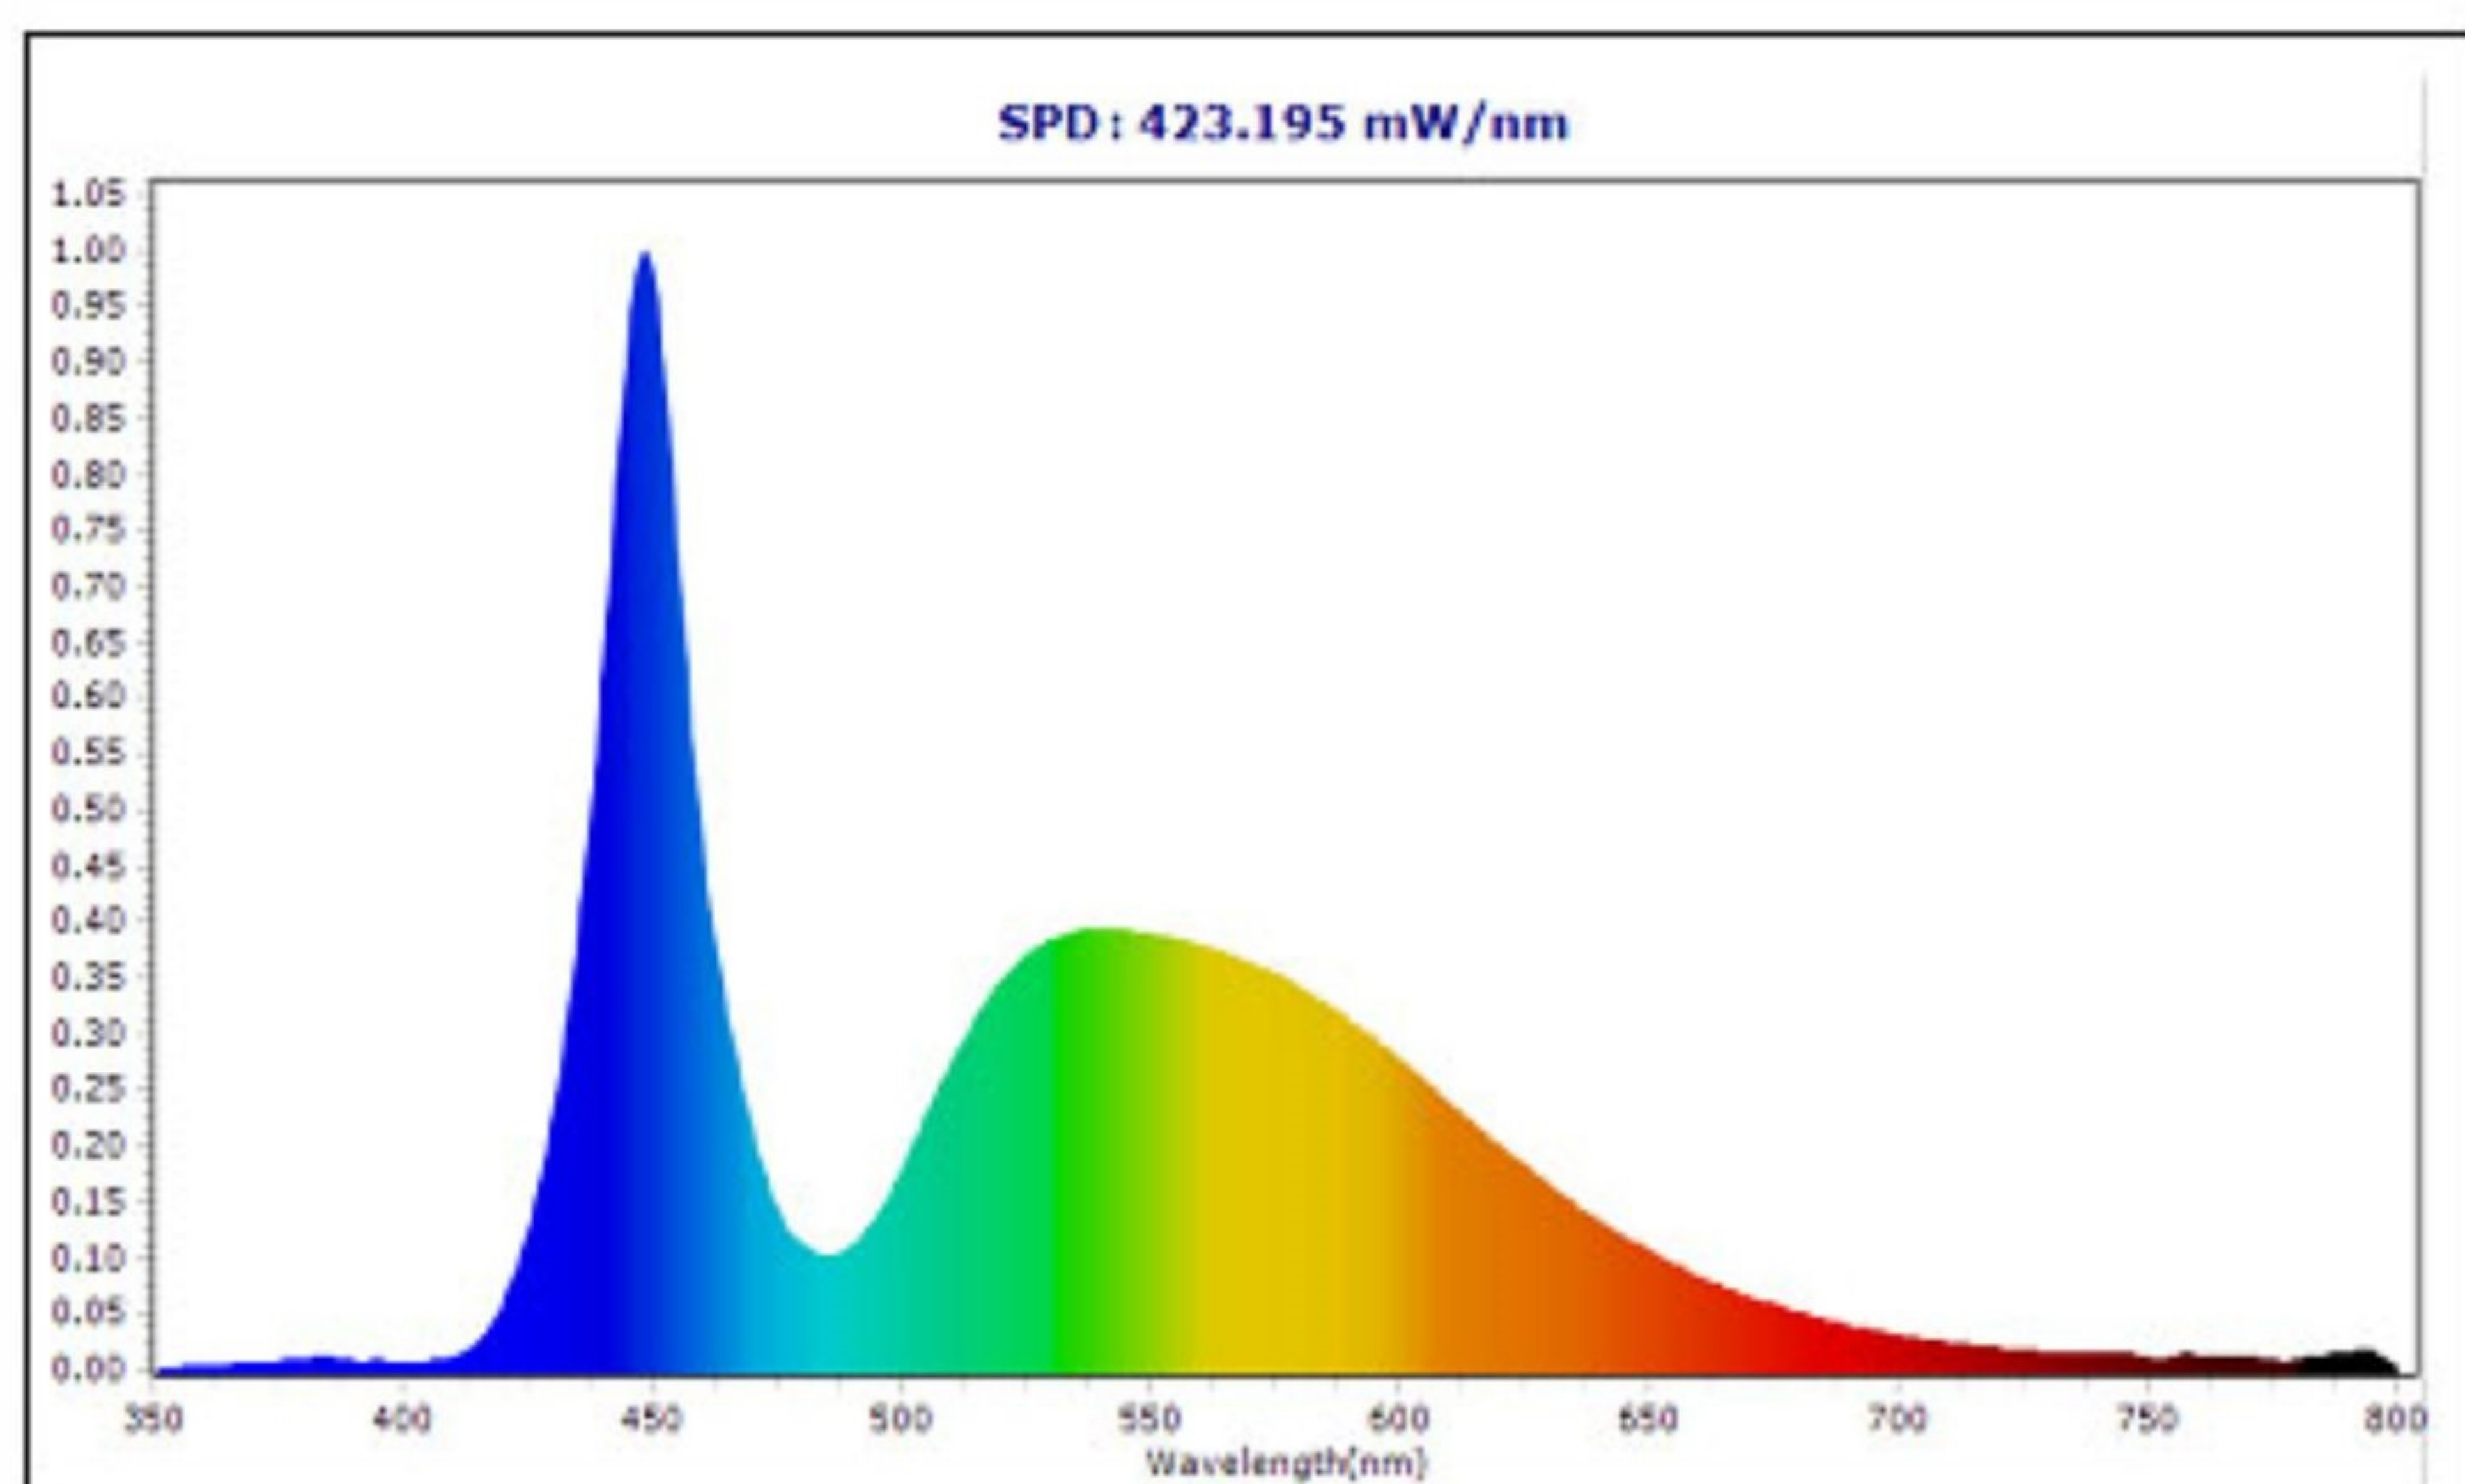

Spectrum distribution