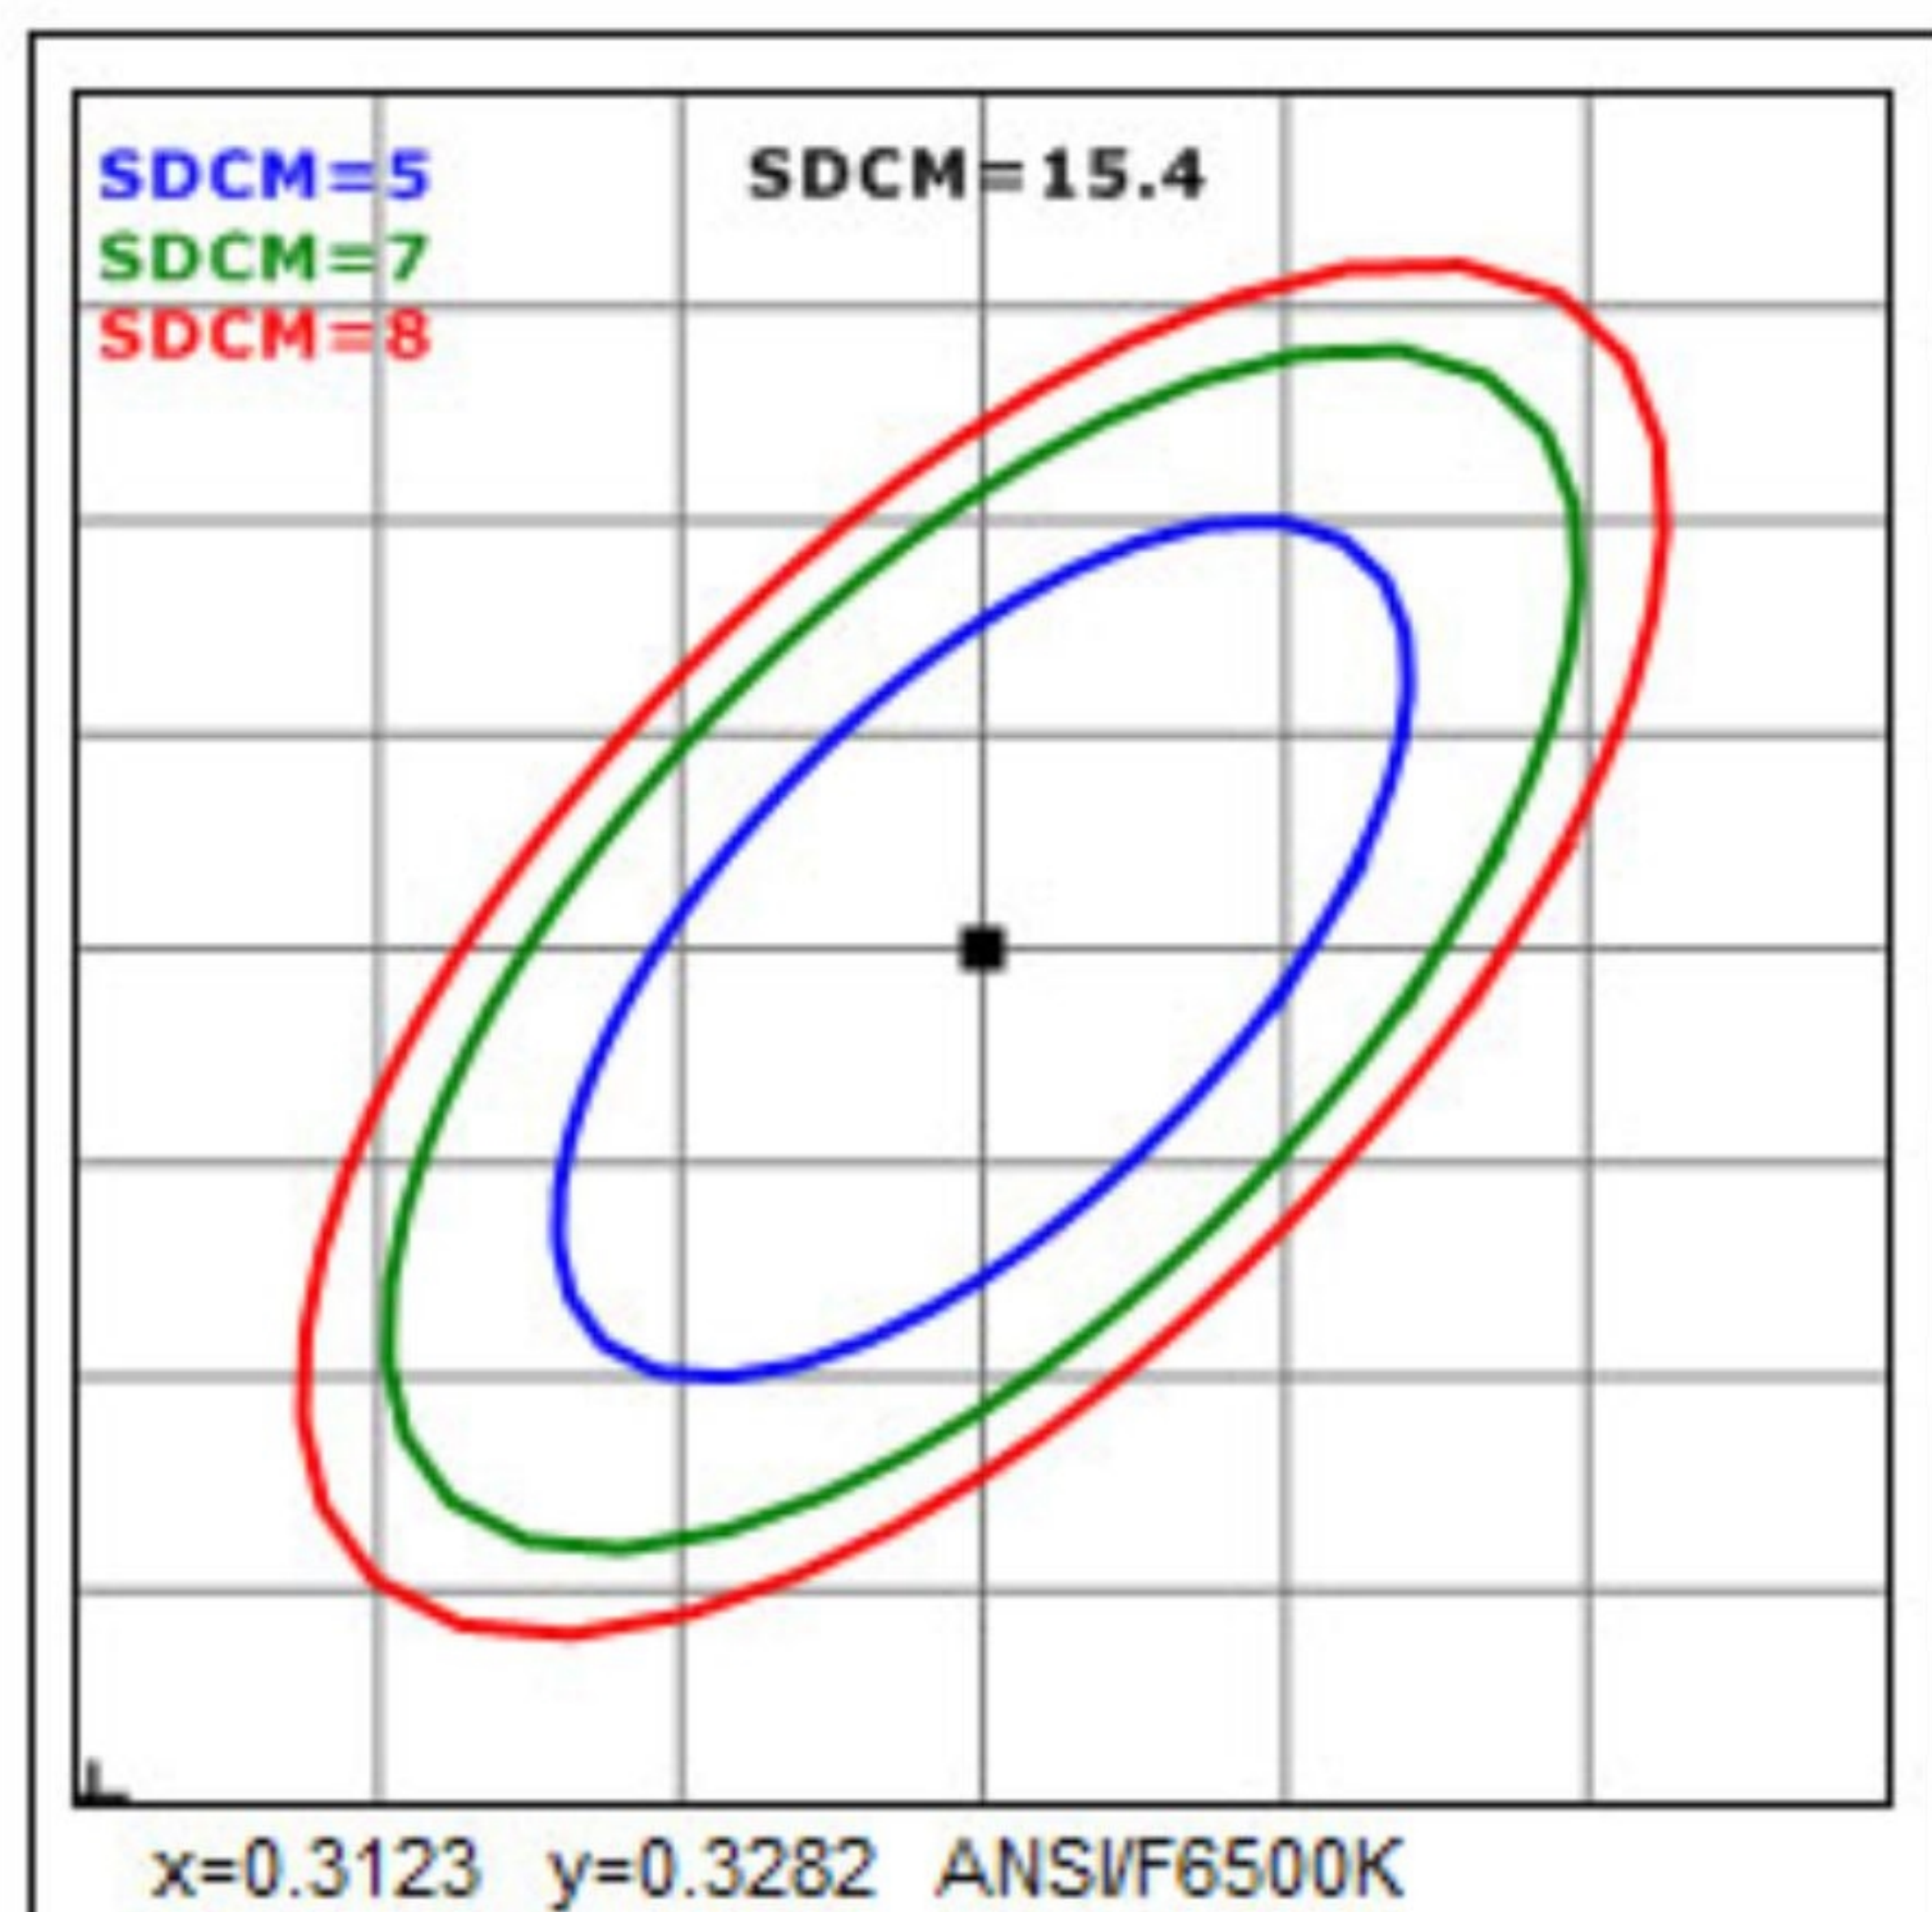

Température de couleur distributio