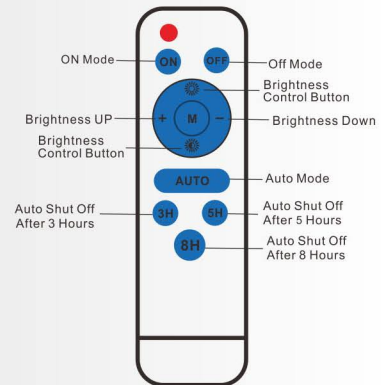

Luminous Flux:

90LM/W

Shell Color :

Grey Black

Color temperature :

7000k 4000k 3000k