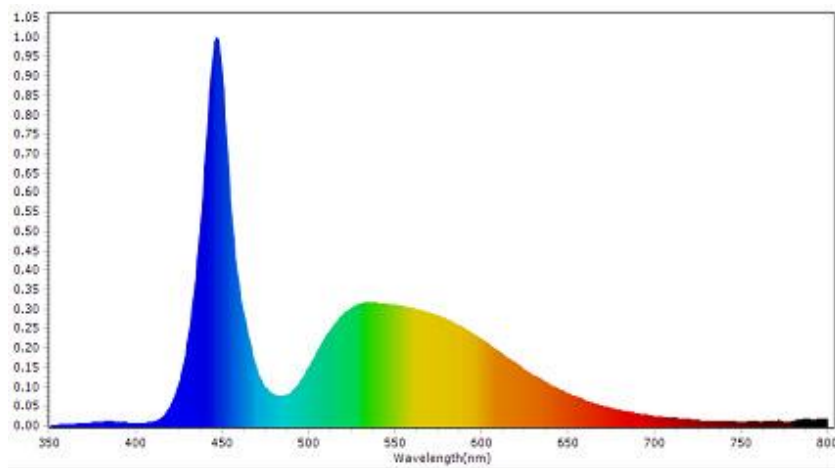

Dimensions et caractéristiques du matériau

Dimensions (LxlxH)	290x60x230mm
Poids (kg)	1.77
Couleur	gris
Temp. de travail (°C)	-20~+45
Valeur IP	IP67
Valeur IK	IK04
Résistant aux UV	oui
Résistant à l'eau de mer	no
UL94	
Nombre en vrac	10
Nombre sur palette	
Quantité minimum	1
Article en stock	oui

FICHE TECHNIQUE

LEDFD100LT LED FLOODLIGHT 100W 7000K

Température de couleur distributio

x=0.3123 y=0.3282 ANSVF6500K

Spectrum distribution

FICHE TECHNIQUE

LEDFD100LT LED FLOODLIGHT 100W 7000K

Dimensions