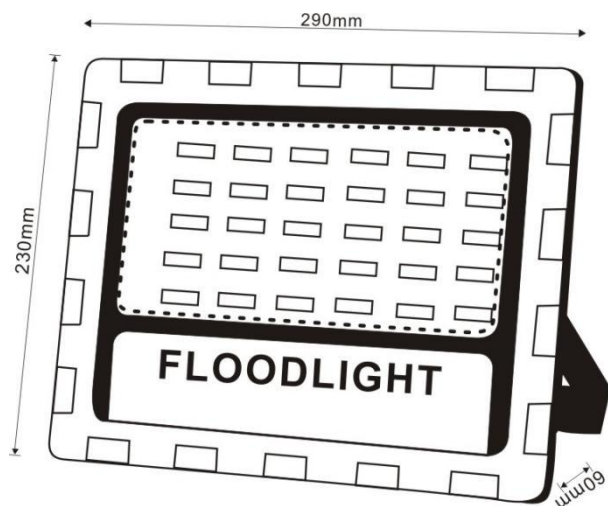

Dimensions et caractéristiques du matériau

Dimensions (LxlxH)	290x60x230mm
Poids (kg)	1.77
Couleur	gris
Temp. de travail (°C)	-20~+45
Valeur IP	IP67
Valeur IK	IK04
Résistant aux UV	oui
Résistant à l'eau de mer	no
UL94	
Nombre en vrac	10
Nombre sur palette	
Quantité minimum	1
Article en stock	oui

FICHE TECHNIQUE

LEDFD100LT LED FLOODLIGHT 100W 7000K

Température de couleur distributio

x=0.3123 y=0.3282 ANSVF6500K

Spectrum distribution

FICHE TECHNIQUE

LEDFD100LT LED FLOODLIGHT 100W 7000K

Dimensions

Schème de câblage

Installation Diagram