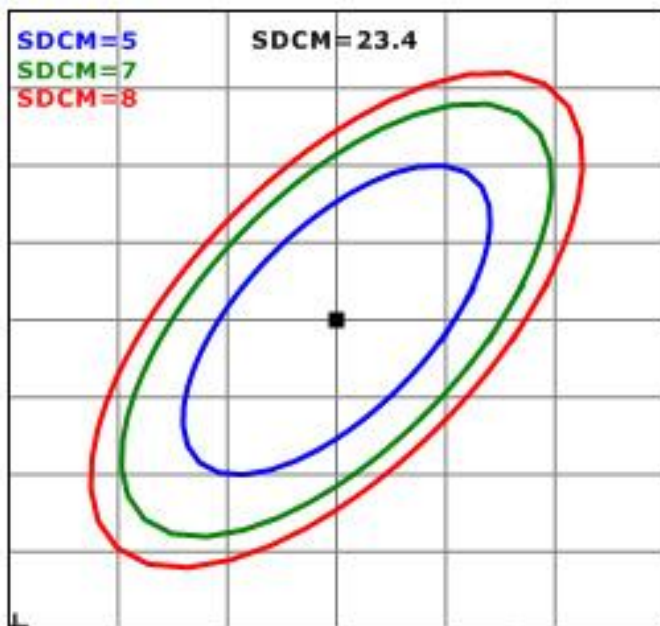

FICHE TECHNIQUE

LEDFD100LT LED FLOODLIGHT 100W 7000K

Température de couleur distributio