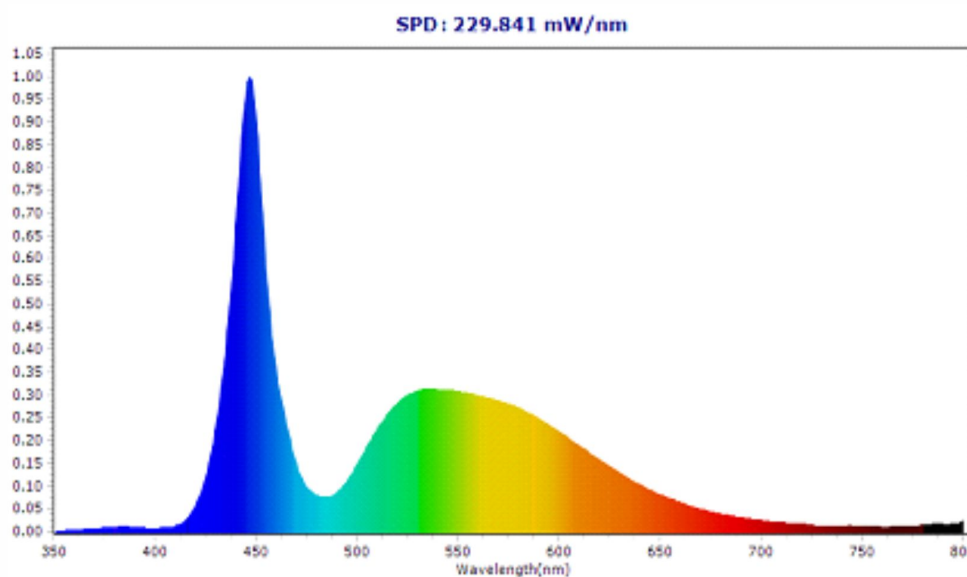

Spectrum distribution