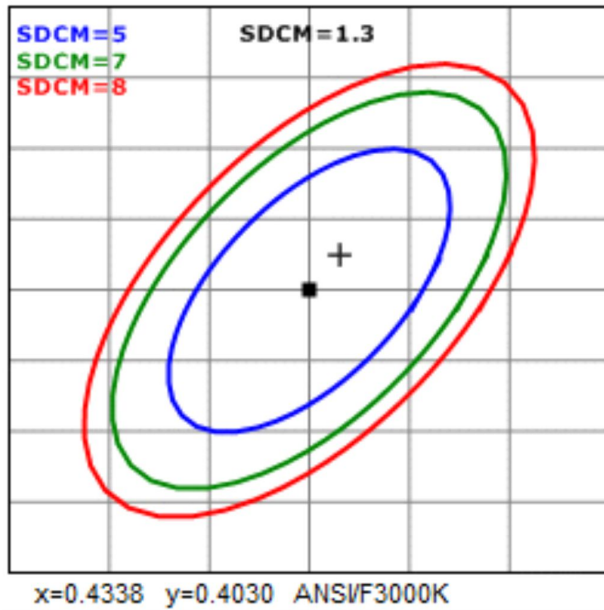

Garantie et certification

Durée de vie (h)	50,000H
Garantie (ans)	2
ENEC	NO

Propriétés photométriques

Angle rayonnement (°)	120
Temp. de couleur (K)	7000K/4000K/3000K
Rendu de couleurs CR	70
UGR	16
Solidité de couleurs	3
Sortie de lumen (Lm)	1800
Lm/W	100
HS code	9405110000
Luce led	SMD
Type led	2835
Nombre de puce led	120

Dimensions et caractéristiques du matériau

Dimensions (LxWxH)	120x45x120mm
Poids (kg)	0.182
Couleur	Silvery/Black/Gold
Temp. de travail (°C)	-20~+45
Valeur IP	IP20
Valeur IK	IK04
Résistant aux UV	oui
Résistant à l'eau de mer	no
UI94	
Nombre en vrac	40
Nombre sur palette	
Quantité minimum	1
Article en stock	oui

FICHE TECHNIQUE

LEDPA18ZY LED PANEL LIGHT 18W

Température de couleur distributio

Spectrum distribution

FICHE TECHNIQUE

LEDPA18ZY LED PANEL LIGHT 18W

Dimensions

Schème de câblage