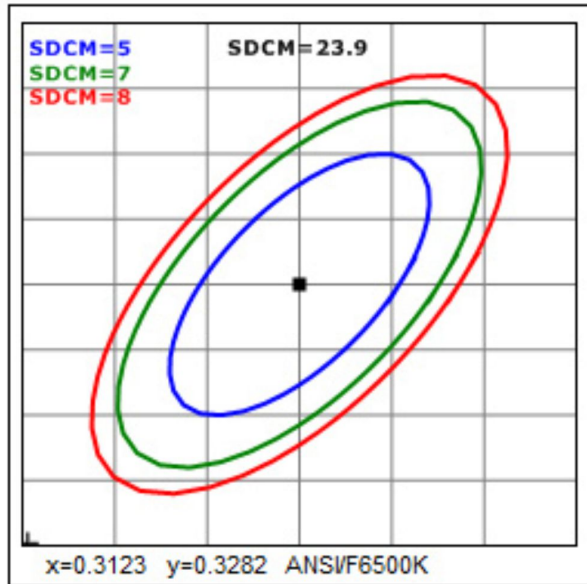

Température de couleur distributio