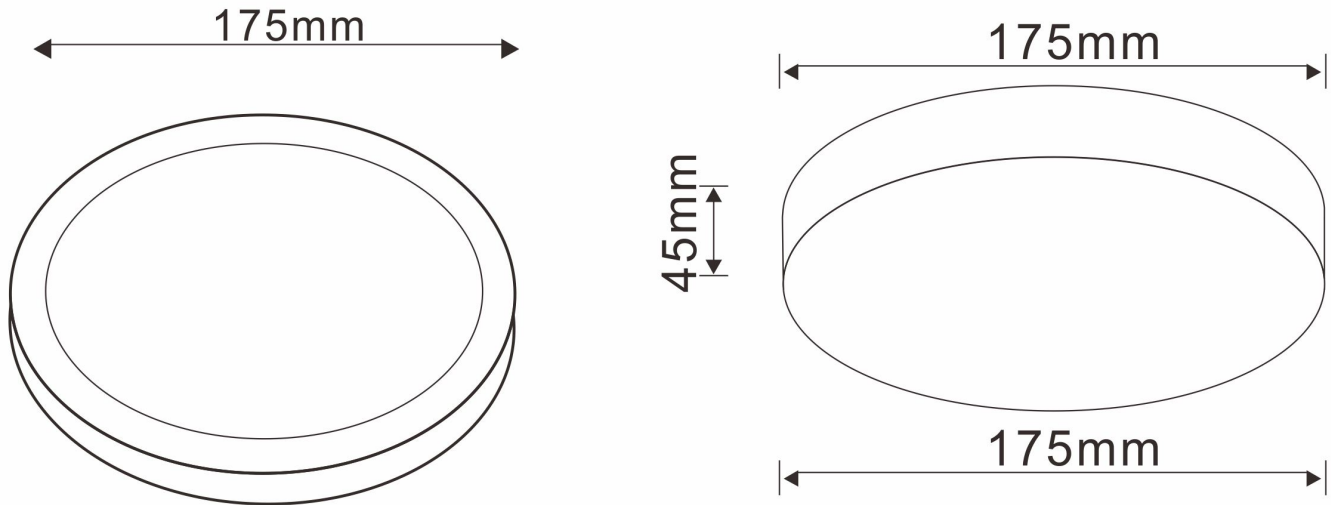

### Dimensions et caractéristiques du matériau

Dimensions (LxWxH)	175x50x175mm
Poids (kg)	0.256
Couleur	Silvery/Black/Gold
Temp. de travail (°C)	-20~+45
Valeur IP	IP20
Valeur IK	IK04
Résistant aux UV	oui
Résistant à l'eau de mer	no
UI94	
Nombre en vrac	30
Nombre sur palette	
Quantité minimum	1
Article en stock	oui

## Spectrum distribution

## Dimensions