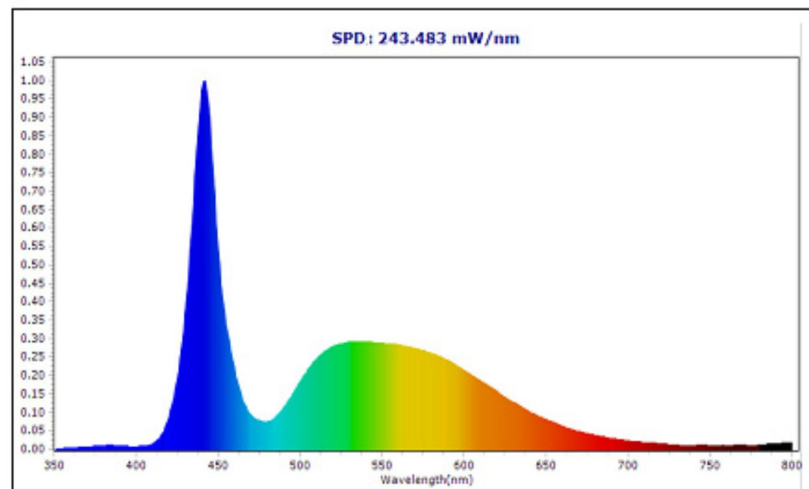

Spectrum distribution