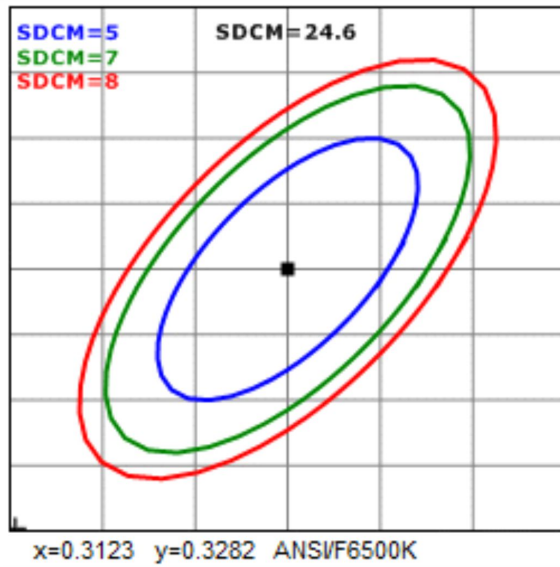

Garantie et certification

Durée de vie (h)	50,000H
Garantie (ans)	2
ENEC	NO

Propriétés photométriques

Angle rayonnement (°)	120
Temp. de couleur (K)	7000K/4000K/3000K
Rendu de couleurs CR	70
UGR	16
Solidité de couleurs	3
Sortie de lumen (Lm)	2400
Lm/W	100
HS code	9405110000
Luce led	SMD
Type led	2835
Nombre de puce led	270

Dimensions et caractéristiques du matériau

Dimensions (LxWxH)	175x45x175mm
Poids (kg)	0.29
Couleur	Silvery/Black/Gold
Temp. de travail (°C)	-20~+45
Valeur IP	IP20
Valeur IK	IK04
Résistant aux UV	oui
Résistant à l'eau de mer	no
UI94	
Nombre en vrac	30
Nombre sur palette	
Quantité minimum	1
Article en stock	oui

FICHE TECHNIQUE

LEDPA24ZY LED PANEL LIGHT 24W

Température de couleur distributio

Spectrum distribution

FICHE TECHNIQUE

LEDPA24ZY LED PANEL LIGHT 24W

Dimensions

Schème de câblage