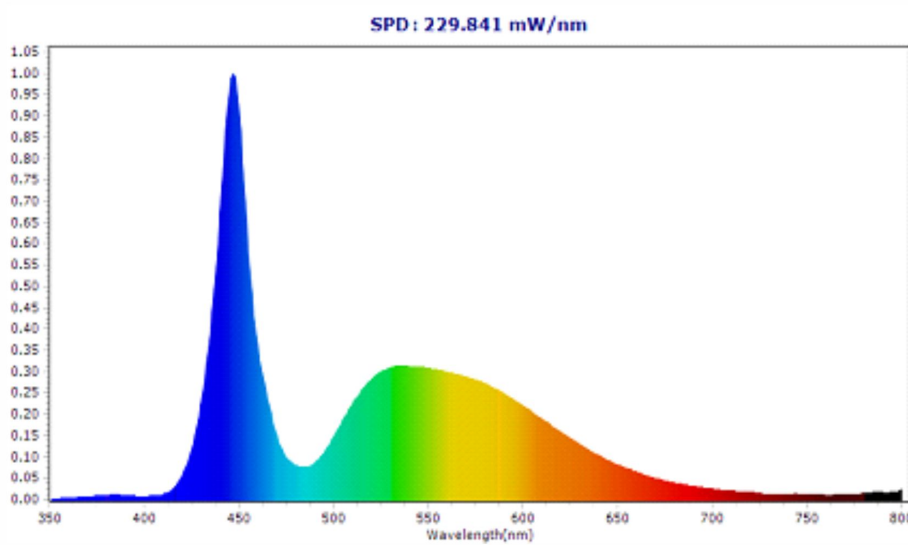

Garantie et certification

Durée de vie (h)	50,000H
Garantie (ans)	2
ENEC	NO

Propriétés photométriques

Angle rayonnement (°)	120
Temp. de couleur (K)	7000K/4000K/3000K
Rendu de couleurs CR	70
UGR	16
Solidité de couleurs	3
Sortie de lumen (Lm)	2400
Lm/W	100
HS code	9405110000
Luce led	SMD
Type led	2835
Nombre de puce led	270

Dimensions et caractéristiques du matériau

Dimensions (LxWxH)	175x45x175mm
Poids (kg)	0.29
Couleur	Silvery/Black/Gold
Temp. de travail (°C)	-20~+45
Valeur IP	IP20
Valeur IK	IK04
Résistant aux UV	oui
Résistant à l'eau de mer	no
UI94	
Nombre en vrac	30
Nombre sur palette	
Quantité minimum	1
Article en stock	oui

FICHE TECHNIQUE

LEDPA24ZY LED PANEL LIGHT 24W

Température de couleur distributio

Spectrum distribution

FICHE TECHNIQUE

LEDPA24ZY LED PANEL LIGHT 24W

Dimensions

Schème de câblage