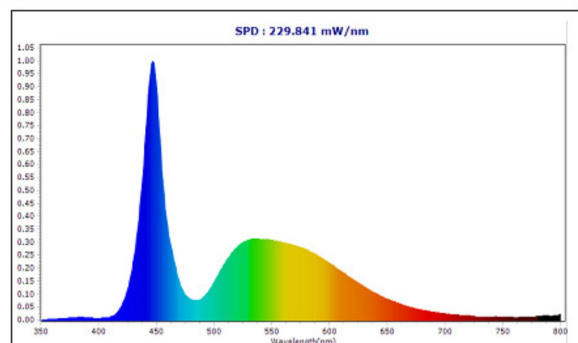

Spectrum distribution

01/01/2024

Torino Trading Societe Responsabilite Limited
L'île Verte Lot No. 14 Tit MeliNi Casablanca-Maroc IF 14489043

Pagina 2 de 3

FICHE TECHNIQUE

LEDPA36TW LED PANEL LIGHT 40W