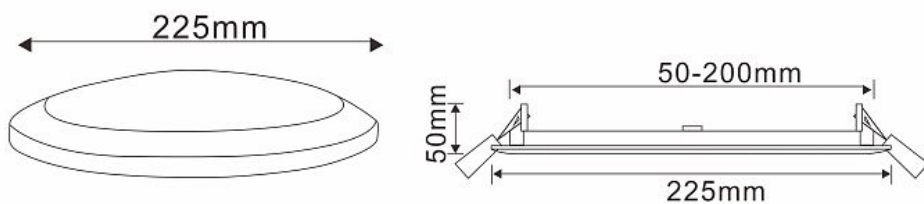

Dimensions

Schéma de câblage

01/01/2024

Torino Trading Societe Responsabilite Limited
L'île Verte Lot No. 14 Tit MeliNi Casablanca-Maroc IF 14489043

Pagina 3 de 3