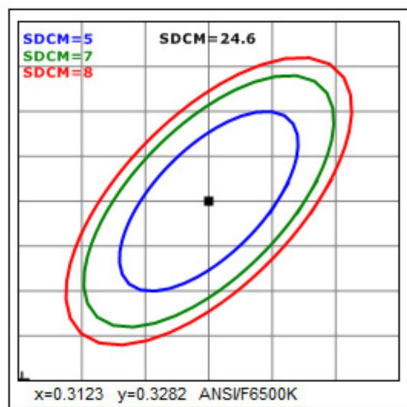

Dimensions et caractéristiques du matériau

Dimensions (LxWxH)	225x50x225mm
Poids (kg)	0.395
Couleur	White
Temp. de travail (°C)	-20~+45
Valeur IP	IP20
Valeur IK	IK04
Résistant aux UV	oui
Résistant à l'eau de mer	no
UI94	
Nombre en vrac	20
Nombre sur palette	
Quantité minimum	1
Article en stock	oui

01/01/2024

Torino Trading Societe Responsabilite Limited
L'île Verte Lot No. 14 Tit MeliNi Casablanca-Maroc IF 14489043

Pagina 1 de 3

FICHE TECHNIQUE

LEDPA36TW LED PANEL LIGHT 40W

Température de couleur distributio