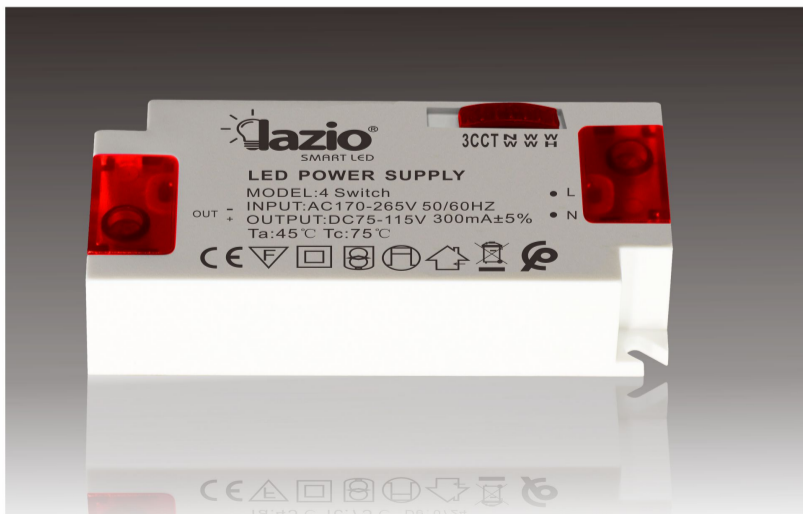

Dimensions

Schéma de câblage

01/01/2024

Torino Trading Societe Responsabilite Limited
L'île Verte Lot No. 14 Tit MelilNi Casablanca-Maroc IF 14489043

Pagina 3 de 3

hlcode provide support