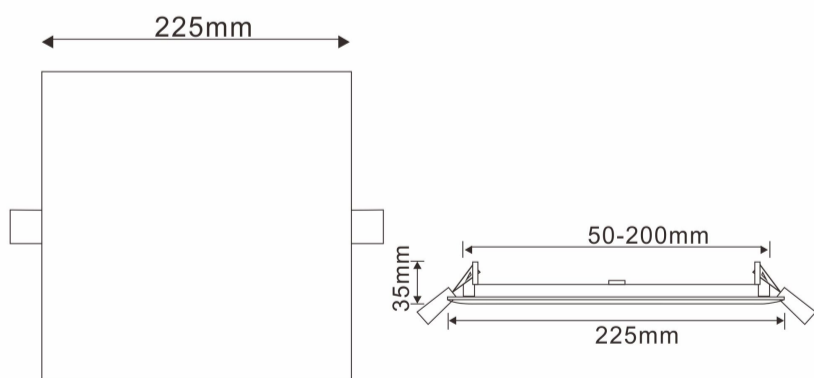

Dimensions

Schéma de câblage

01/01/2024

Torino Trading Societe Responsabilite Limited
L'île Verte Lot No. 14 Tit MelilNi Casablanca-Maroc IF 14489043

Pagina 3 de 3

hlcode provide support