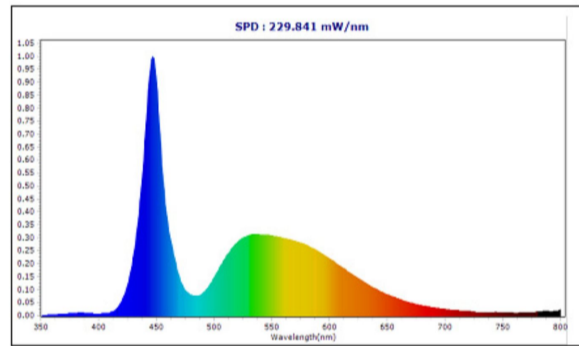

Spectrum distribution

01/01/2024

Torino Trading Societe Responsabilite Limited
L'île Verte Lot No. 14 Tit MelilNi Casablanca-Maroc IF 14489043

Pagina 2 de 3

FICHE TECHNIQUE

LEDPA40TW LED PANEL LIGHT 40W