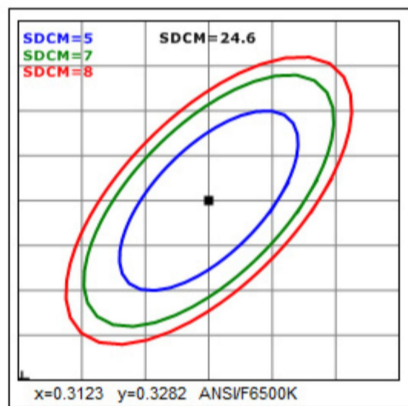

Température de couleur distributio