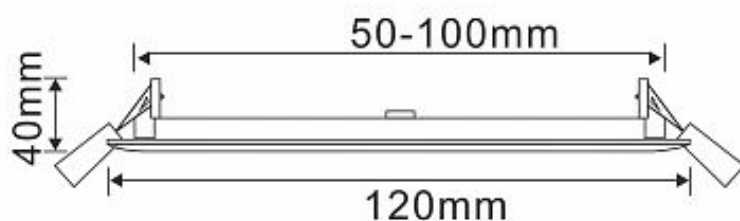

Dimensions et caractéristiques du matériau

Dimensions(LxWxH)	120*40*120mm
Poids(kg)	0.096
Couleur	White
Temp. de travail(°C)	-20~+45
Valeur IP	IP20
Valeur IK	IK04
Résistant aux UV	oui
Résistant à l'eau de mer	no
UI94	
Nombre en vrac	40
Nombre sur palette	
Quantité minimum	1
Article en stock	oui

Température de couleur distributio

Spectrum distribution

FICHE TECHNIQUE

LEDPA18TY LED PANEL LIGHT 18W

TORINO

Dimensions

Schème de câblage