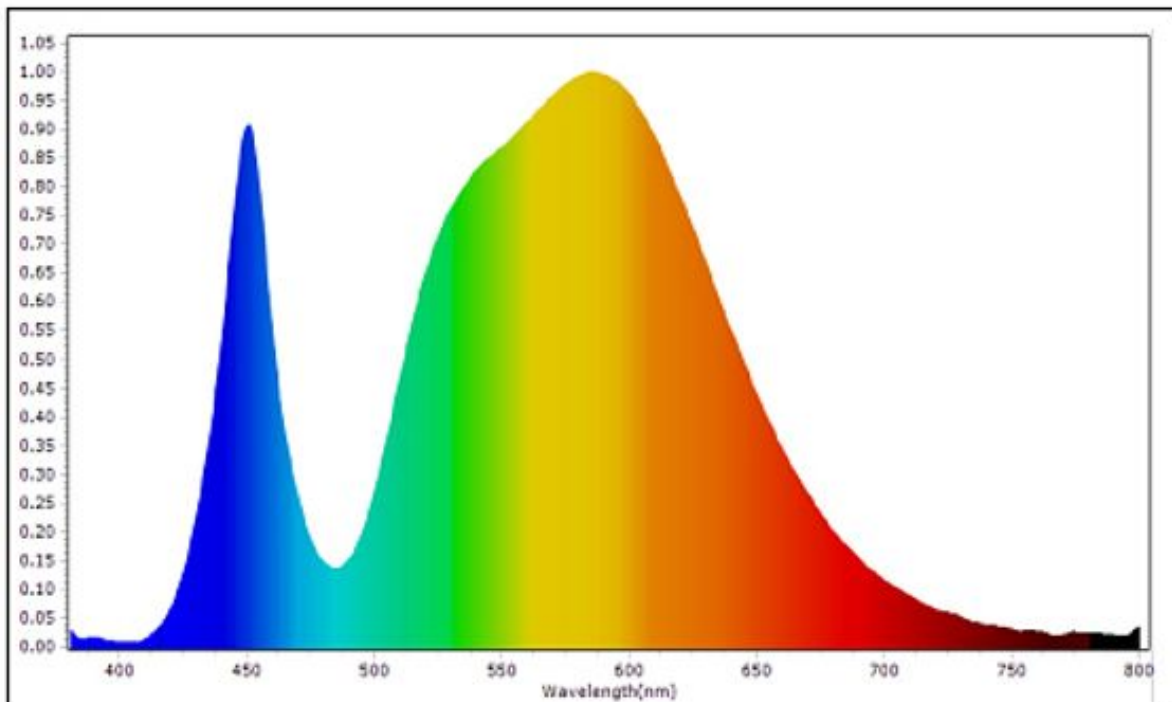

Spectrum distribution