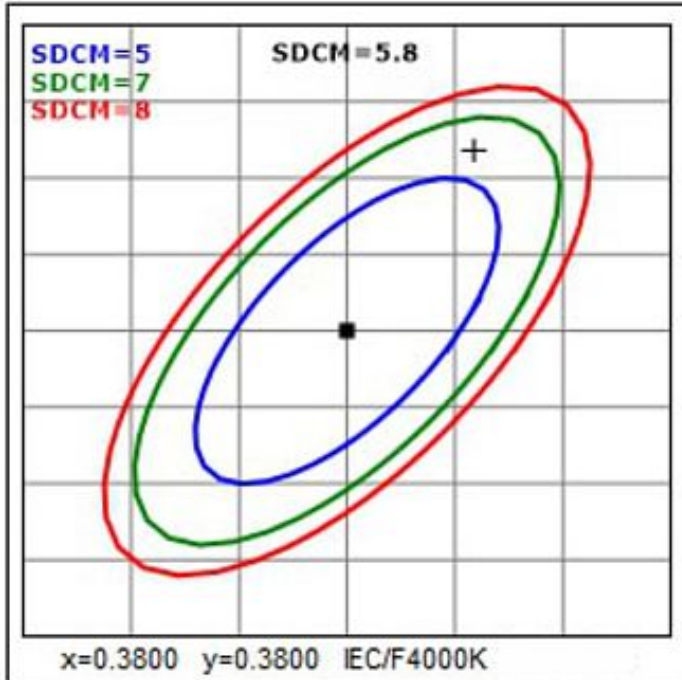

Température de couleur distributio