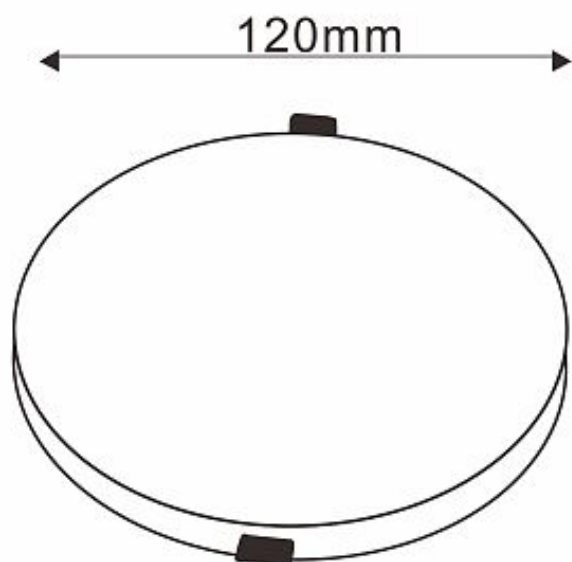

Dimensions et caractéristiques du matériau

Dimensions(LxWxH)	120*40*120mm
Poids(kg)	0.096
Couleur	White
Temp. de travail(°C)	-20~+45
Valeur IP	IP20
Valeur IK	IK04
Résistant aux UV	oui
Résistant à l'eau de mer	no
UI94	
Nombre en vrac	40
Nombre sur palette	
Quantité minimum	1
Article en stock	oui

Température de couleur distributio

Spectrum distribution

FICHE TECHNIQUE

LEDPA18TY LED PANEL LIGHT 18W

TORINO

Dimensions

Schème de câblage