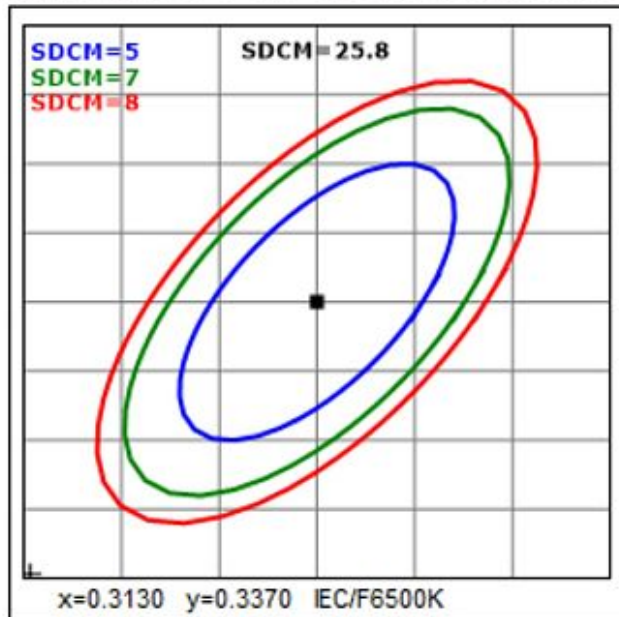

Température de couleur distributio