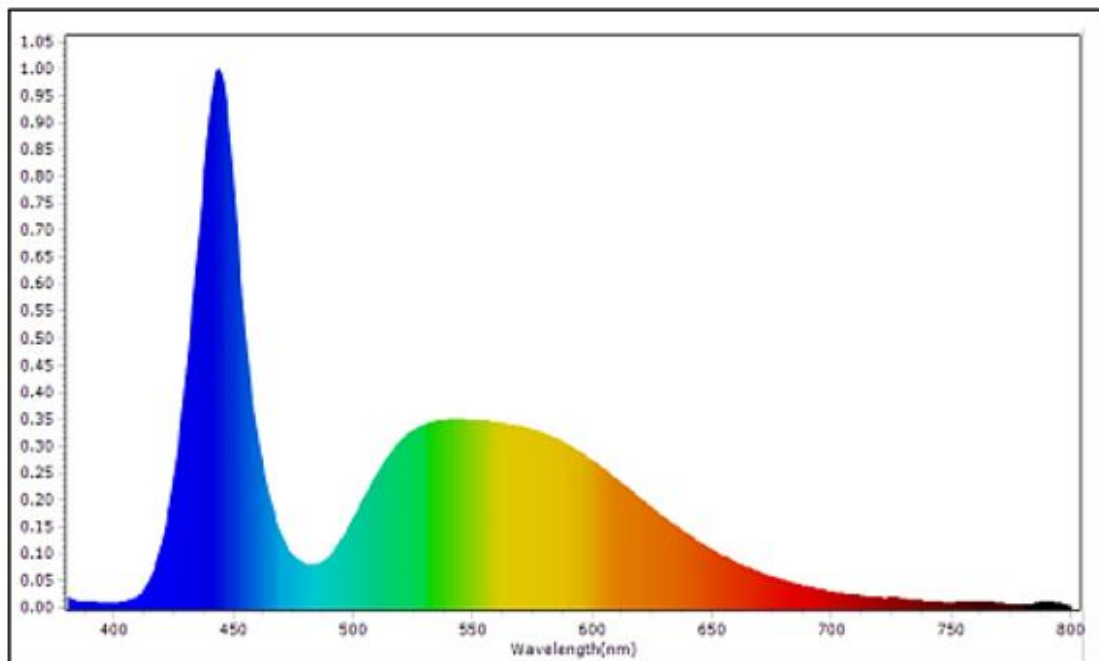

Spectrum distribution