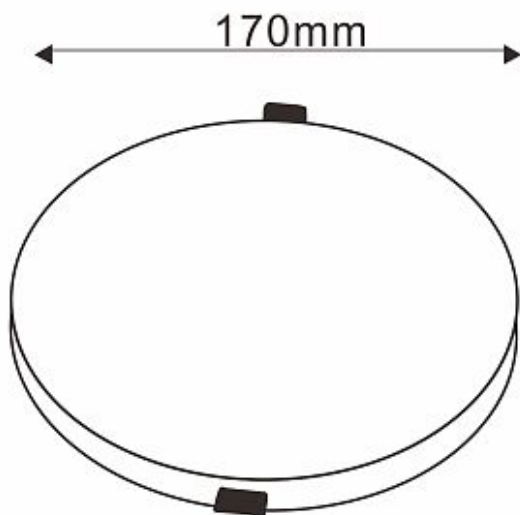

Dimensions et caractéristiques du matériau

Dimensions(LxWxH)	170*40*170mm
Poids(kg)	0.162
Couleur	White
Temp. de travail(°C)	-20~+45
Valeur IP	IP20
Valeur IK	IK04
Résistant aux UV	oui
Résistant à l'eau de mer	no
UI94	
Nombre en vrac	30
Nombre sur palette	
Quantité minimum	1
Article en stock	oui

Température de couleur distributio

Spectrum distribution

FICHE TECHNIQUE

LEDPA24TY LED PANEL LIGHT 24W

TORINO

Dimensions

Schéma de cablage