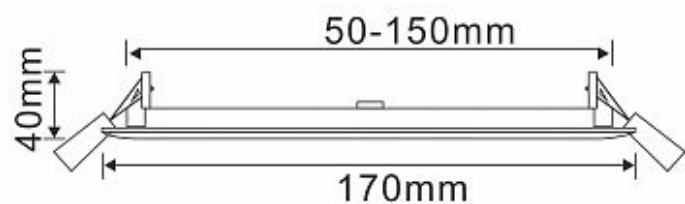

Dimensions et caractéristiques du matériau

Dimensions(LxWxH)	170*40*170mm
Poids(kg)	0.162
Couleur	White
Temp. de travail(°C)	-20~+45
Valeur IP	IP20
Valeur IK	IK04
Résistant aux UV	oui
Résistant à l'eau de mer	no
UI94	
Nombre en vrac	30
Nombre sur palette	
Quantité minimum	1
Article en stock	oui

Température de couleur distributio

Spectrum distribution

FICHE TECHNIQUE

LEDPA24TY LED PANEL LIGHT 24W

TORINO

Dimensions

Schéma de cablage