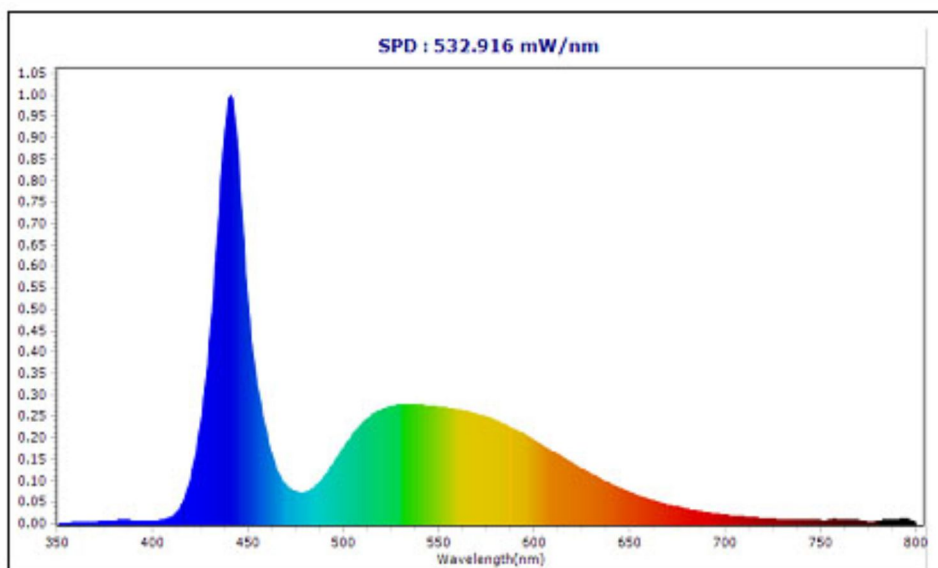

Spectrum distribution