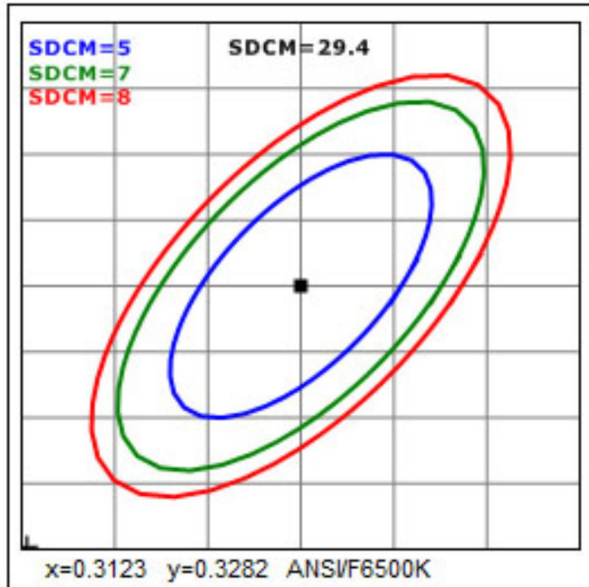

FICHE TECHNIQUE

LEDPF100LB LED PURIFICATION FIXTURE 100W

Température de couleur distributio