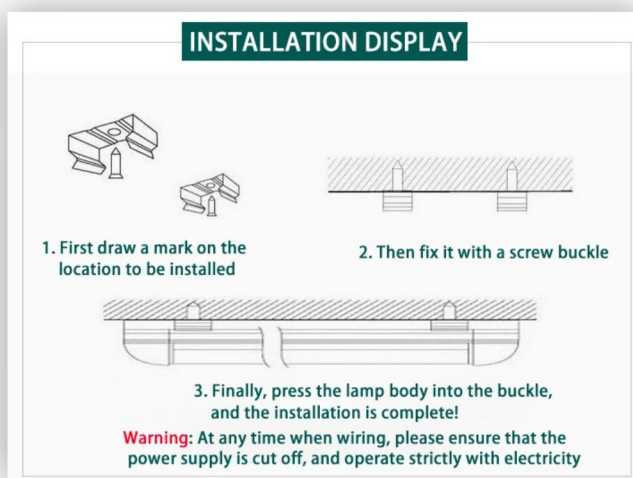

Dimensions et caractéristiques du matériau

Dimensions (LxWxH)	1202*93*30mm
Poids (kg)	0.57
Couleur	White
Temp. de travail (°C)	-20~+45
Valeur IP	IP65
Valeur IK	IK04
Résistant aux UV	oui
Résistant à l'eau de mer	no
UI94	
Nombre en vrac	20
Nombre sur palette	
Quantité minimum	1
Article en stock	oui

FICHE TECHNIQUE

LEDPF100LB LED PURIFICATION FIXTURE 100W

Température de couleur distributio

Spectrum distribution

FICHE TECHNIQUE

LEDPF100LB LED PURIFICATION FIXTURE 100W

Dimensions

Schéma de câblage