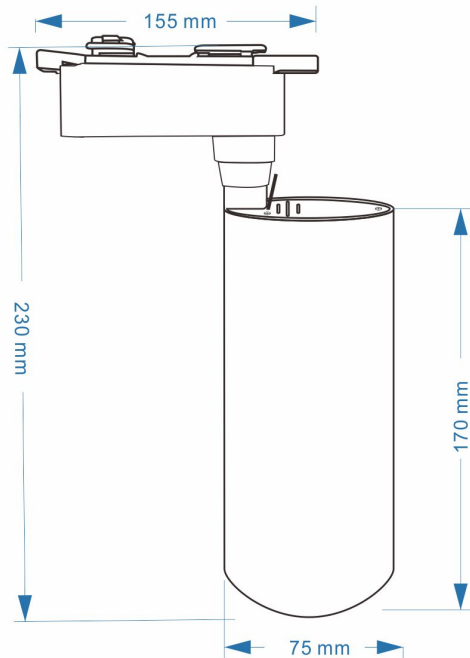

Dimensions et caractéristiques du matériau

Dimensions (LxWxH)	75x75x230mm
Poids (kg)	0.256
Couleur	White/Black
Temp. de travail (°C)	-20~+45
Valeur IP	IP20
Valeur IK	IK04
Résistant aux UV	oui
Résistant à l'eau de mer	no
UI94	
Nombre en vrac	10
Nombre sur palette	
Quantité minimum	1
Article en stock	oui

FICHE TECHNIQUE

LEDPA30TO LED TRACK LIGHT 30W

Température de couleur distributio

Spectrum distribution

FICHE TECHNIQUE

LEDPA30TO LED TRACK LIGHT 30W

Dimensions

Schéma de câblage