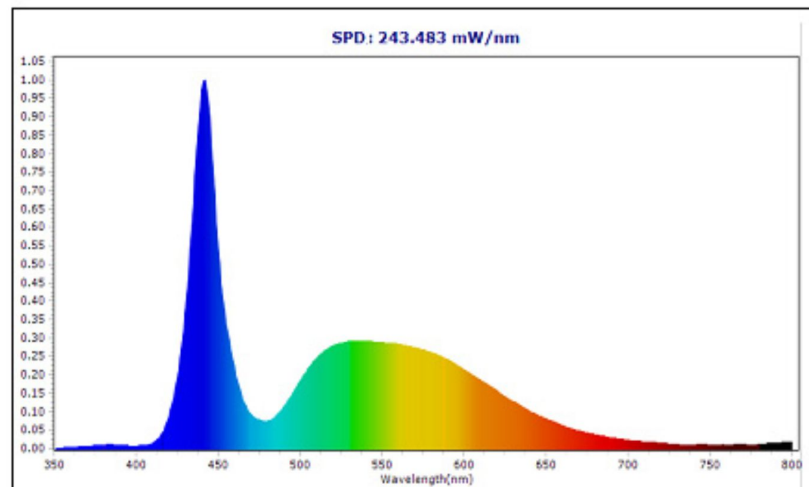

Spectrum distribution