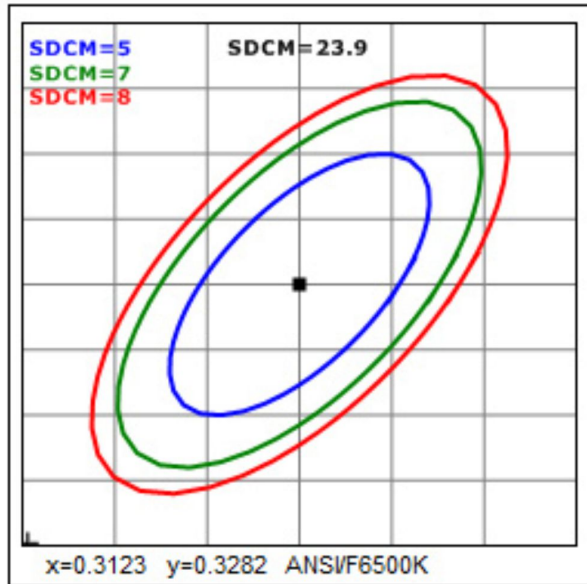

Dimensions et caractéristiques du matériau

Dimensions (LxWxH)	75x75x230mm
Poids (kg)	0.256
Couleur	White/Black
Temp. de travail (°C)	-20~+45
Valeur IP	IP20
Valeur IK	IK04
Résistant aux UV	oui
Résistant à l'eau de mer	no
UI94	
Nombre en vrac	10
Nombre sur palette	
Quantité minimum	1
Article en stock	oui

FICHE TECHNIQUE

LEDPA30TO LED TRACK LIGHT 30W

Température de couleur distributio

Spectrum distribution

FICHE TECHNIQUE

LEDPA30TO LED TRACK LIGHT 30W

Dimensions

Schéma de câblage