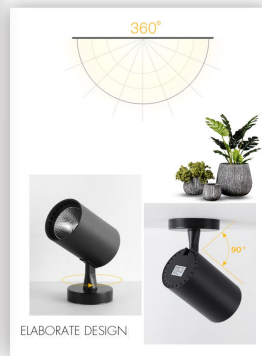

Schéma de câblage

hocode provide support

complaint