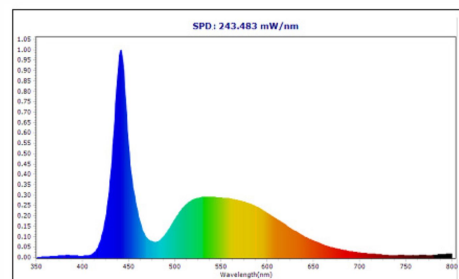

Spectrum distribution