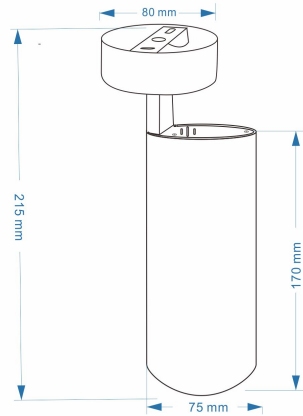

#### Propriétés photométriques

Angle rayonnement (°)	120
Temp. de couleur (K)	7000K/4000K/3000K
Rendu de couleurs CR	70
UGR	16
Solidité de couleurs	3
Sortie de lumen (Lm)	2400
Lm/W	80
HS code	9405110000
Luce led	COB
Type led	COB
Nombre de puce led	

#### Dimensions et caractéristiques du matériau

Dimensions (LxWxH)	75x75x230mm
Poids (kg)	0.256
Couleur	White/Black
Temp. de travail (°C)	-20~+45
Valeur IP	IP20
Valeur IK	IK04
Résistant aux UV	oui
Résistant à l'eau de mer	no
UI94	
Nombre en vrac	10
Nombre sur palette	
Quantité minimum	1
Article en stock	oui

Température de couleur distributio

Spectrum distribution

**FICHE TECHNIQUE**  
**LEDPA30LG LED TRACK LIGHT 30W**

**Dimensions**

**Schéma de câblage**

hocode provide support

complaint